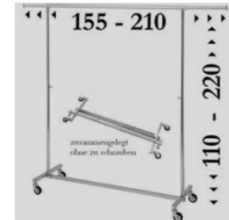

2,27 €
 3,49 €
 15,96 €
 23,49 €
 20,97 €
 23,31 €
 23,31 €
 85,00 €
 9,31 €
 16,75 €
 181,00 €

Mobiliar

Stehtisch klappbar 110/70cm
 Stehtisch klappbar 110/85cm
 Biertisch klappbar 220/50cm
 Bierbank klappbar 220/25cm
 Buffettisch klappbar 152/76 (Kunststoffplatte)
 Barelement, weiß, klappbar H=125/B=100/T=52
 Garderobenständer chrom, fahrbar H=165/B=155
 Kleiderbügel Holz, lackiert, 5er Pack
 Garderobenmarken Nummernblock a 100
 Paravent Canvas weiß H=176, B=120
 Paravent Canvas schwarz H=176, B=120
 Standascher Edelstahl H=ca 60cm, ø 30cm