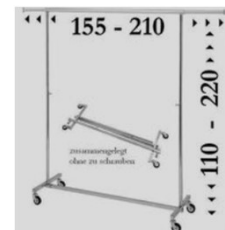

Mobilier

Stehtisch klappbar 110/70cm
Stehtisch klappbar 110/85cm
Biertisch klappbar 220/50cm
Bierbank klappbar 220/25cm
Buffettisch klappbar 152/76 (Kunststoffplatte)
Barelement, weiß, klappbar H=125/B=100/T=52
Garderobenständer chrom, fahrbar H=165/B=155
Kleiderbügel Holz, lackiert, 5er Pack
Garderobenmarken Nummernblock a 100
Paravent Canvas weiß H=176, B=120
Paravent Canvas schwarz H=176, B=120
Standascher Edelstahl H=ca 60cm, ø 30cm