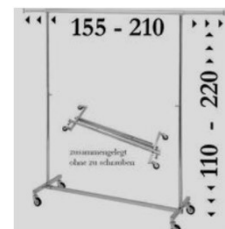

2,45 €
 6,85 €
 43,55 €
 47,55 €
 23,55 €
 41,50 €
 41,50 €
 96,95 €

12,95 €
 18,95 €
 245,00 €
 27,45 €
 27,45 €

Mobilier

Stehtisch klappbar 110/70cm
 Stehtisch klappbar 110/85cm
 Biertisch klappbar 220/50cm
 Bierbank klappbar 220/25cm
 Buffettisch klappbar 152/76 (Kunststoffplatte)
 Barelement, weiß, klappbar H=125/B=100/T=52
 Garderobenständer chrom, fahrbar H=165/B=155
 Kleiderbügel Holz
 Garderobenmarken Nummernblock a 100
 Paravent Canvas weiß H=176, B=120
 Paravent Canvas schwarz H=176, B=120
 Standascher Edelstahl H=ca 60cm, ø 30cm