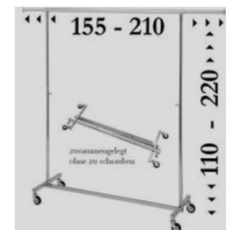

2,27 €
 3,49 €
 20,97 €
 25,81 €
 20,97 €
 23,31 €
 23,31 €
 93,00 €
 9,31 €
 16,75 €
 181,00 €
 18,30 €
 18,30 €

Möbiliar

Stehtisch klappbar 110/70cm
 Stehtisch klappbar 110/85cm
 Biertisch klappbar 220/50cm
 Bierbank klappbar 220/25cm
 Buffettisch klappbar 152/76 (Kunststoffplatte)
 Barelement, weiß, klappbar H=125/B=100/T=52
 Garderobenständer chrom, fahrbar H=165/B=155
 Kleiderbügel Holz, lackiert, 5er Pack
 Garderobenmarken Nummernblock a 100
 Paravent Canvas weiß H=176, B=120
 Paravent Canvas schwarz H=176, B=120
 Standascher Edelstahl H=ca 60cm, ø 30cm