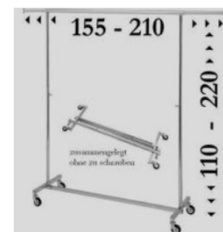

Möbiliar

Stehtisch klappbar 110/70cm
Stehtisch klappbar 110/85cm
Biertisch klappbar 220/50cm
Bierbank klappbar 220/25cm
Buffettisch klappbar 152/76 (Kunststoffplatte)
Barelement, weiß, klappbar H=125/B=100/T=52
Garderobenständer chrom, fahrbar H=165/B=155
Kleiderbügel Holz, lackiert, 5er Pack
Garderobenmarken Nummernblock a 100
Paravent Canvas weiß H=176, B=120
Paravent Canvas schwarz H=176, B=120
Standascher Edelstahl H=ca 60cm, ø 30cm

11,31 €
12,95 €
6,21 €
3,63 €
11,95 €
31,45 €
13,95 €
0,31 €
11,31 €
15,55 €
15,55 €
15,55 €

drumherum

Heizstrahler Edelstahl, Gas (nicht mehr verfügbar)
Propangas 11kg, (nicht mehr verfügbar)
Induktionskochplatte Edelstahl 3kW 230V
Flaschenkühlschrank ca 285l (145x60x60)
Flaschenkühlschrank ca 360l (160x60x60)
Glastürenkühlschrank beleuchtet ca 285l
Bankettwagen Hotcar, Umluftheizung bis ca 90°C
2,2 kW, 230V, 18xGN 1/1 oder 9xGN 2/1
Tellerwärmer 2 Röhren ca 120 Teller bis 27cm
Tellerspinne für ca. 120 Teller
Servierwagen Blanco